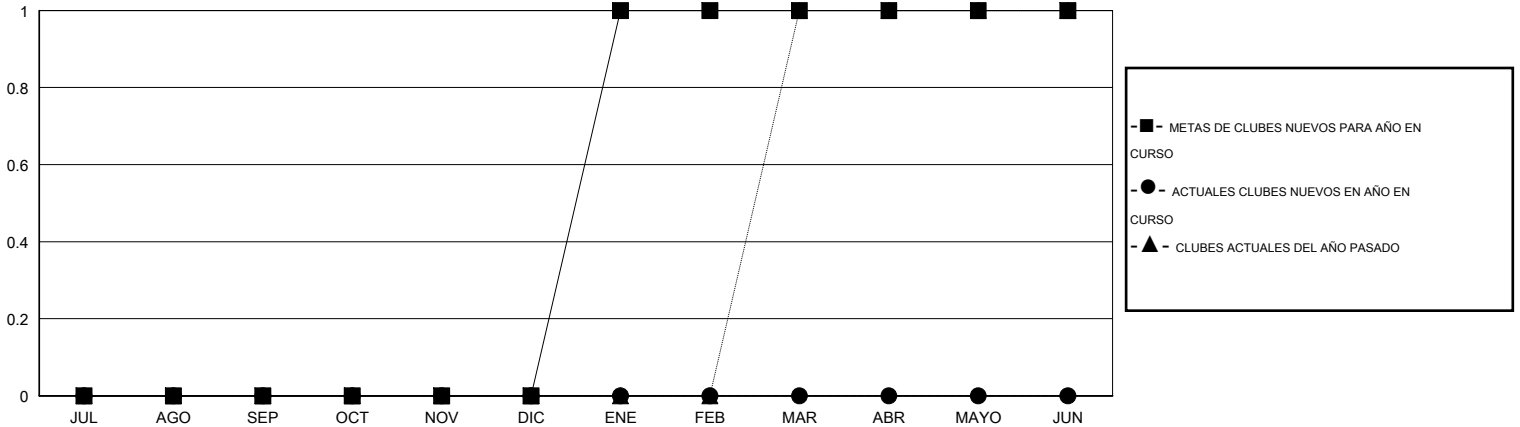

MONTHLY MEMBERSHIP PROGRESS REPORT

District R 1

Results as of: 2/17/2014 11:17:44AM

GMT: CARLOS JUSTINIANO

UBICACIÓN DOMINICAN REPUBLIC

GMT DE AE 3

Clubes					socios				
RESULTADOS DE 2013-2014					RESULTADOS DE 2013-2014				
TRIMESTRE	META DE CLUBES NUEVOS	ACTUALES NUEVOS CLUBES	BAJAS ACTUALES DE CLUBES	ACTUAL GANANCIA/ PÉRDIDA NETA	TRIMESTRE	META DE SOCIOS NUEVOS	ACTUALES NUEVOS SOCIOS	BAJAS ACTUALES DE SOCIOS	ACTUAL GANANCIA/ PÉRDIDA NETA
JUL/AGO/SEP	0	0	0	0	JUL/AGO/SEP	25	6	37	-31
OCT/NOV/DIC	0	0	0	0	OCT/NOV/DIC	10	48	31	17
ENE/FEB/MAR	1	0	1	-1	ENE/FEB/MAR	10	7	17	-10
ABR/MAYO/JUN	0	0	0	0	ABR/MAYO/JUN	5	0	0	0

METAS Y CIFRA ACUMULATIVA DE CLUBES NUEVOS