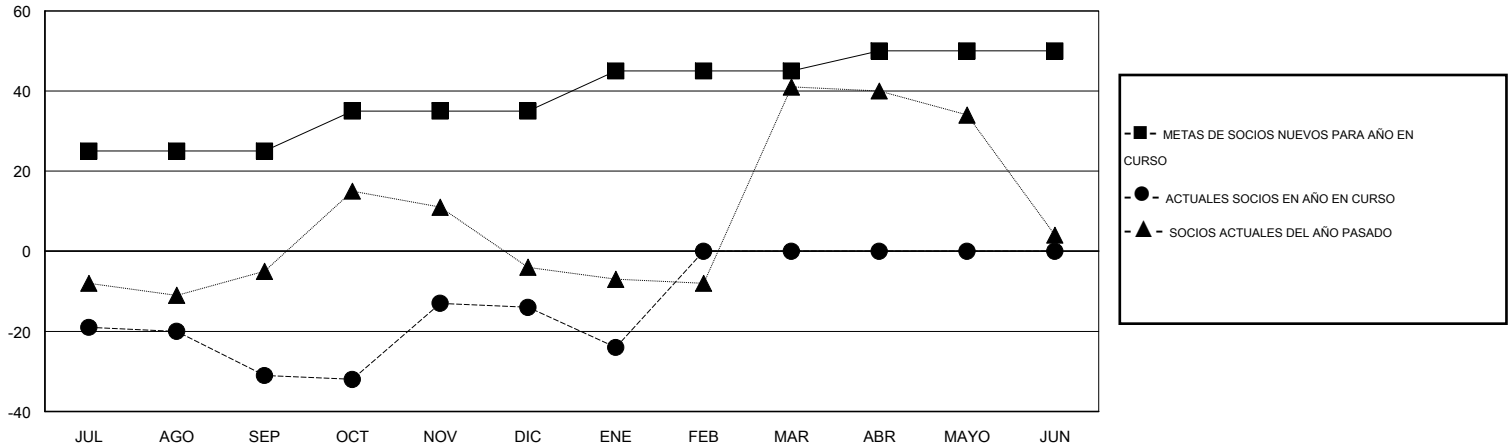

MONTHLY MEMBERSHIP PROGRESS REPORT

District R 1

Results as of: 2/17/2014 11:17:44AM

GMT: CARLOS JUSTINIANO

UBICACIÓN DOMINICAN REPUBLIC

GMT DE AE 3

Clubes					socios				
RESULTADOS DE 2013-2014					RESULTADOS DE 2013-2014				
TRIMESTRE	META DE CLUBES NUEVOS	ACTUALES NUEVOS CLUBES	BAJAS ACTUALES DE CLUBES	ACTUAL GANANCIA/ PÉRDIDA NETA	TRIMESTRE	META DE SOCIOS NUEVOS	ACTUALES NUEVOS SOCIOS	BAJAS ACTUALES DE SOCIOS	ACTUAL GANANCIA/ PÉRDIDA NETA
JUL/AGO/SEP	0	0	0	0	JUL/AGO/SEP	25	6	37	-31
OCT/NOV/DIC	0	0	0	0	OCT/NOV/DIC	10	48	31	17
ENE/FEB/MAR	1	0	1	-1	ENE/FEB/MAR	10	7	17	-10
ABR/MAYO/JUN	0	0	0	0	ABR/MAYO/JUN	5	0	0	0

METAS Y CIFRA ACUMULATIVA DE CLUBES NUEVOS

METAS Y CIFRA ACUMULATIVA DE SOCIOS

CLUBES DADOS DE BAJA: 1	27 CLUBS OF 49 AÑADIERON 1 O MÁS SOCIOS NUEVOS	DISTRIBUCIÓN POR SEXO
		MASCULINO 736 (53.18%)
		FEMENINO 648 (46.82%)
SOCIOS DADOS DE BAJA	CLIC AQUÍ PARA DATOS DE SALUD DE CLUB	SOCIOS EN UNIDAD FAMILIAR 464
FALLECIDOS 5		CABEZA DE FAMILIA 184
CLUB CANCELADO 10		NO ES CABEZA DE FAMILIA 280
OTRO 70		
TOTAL 85		